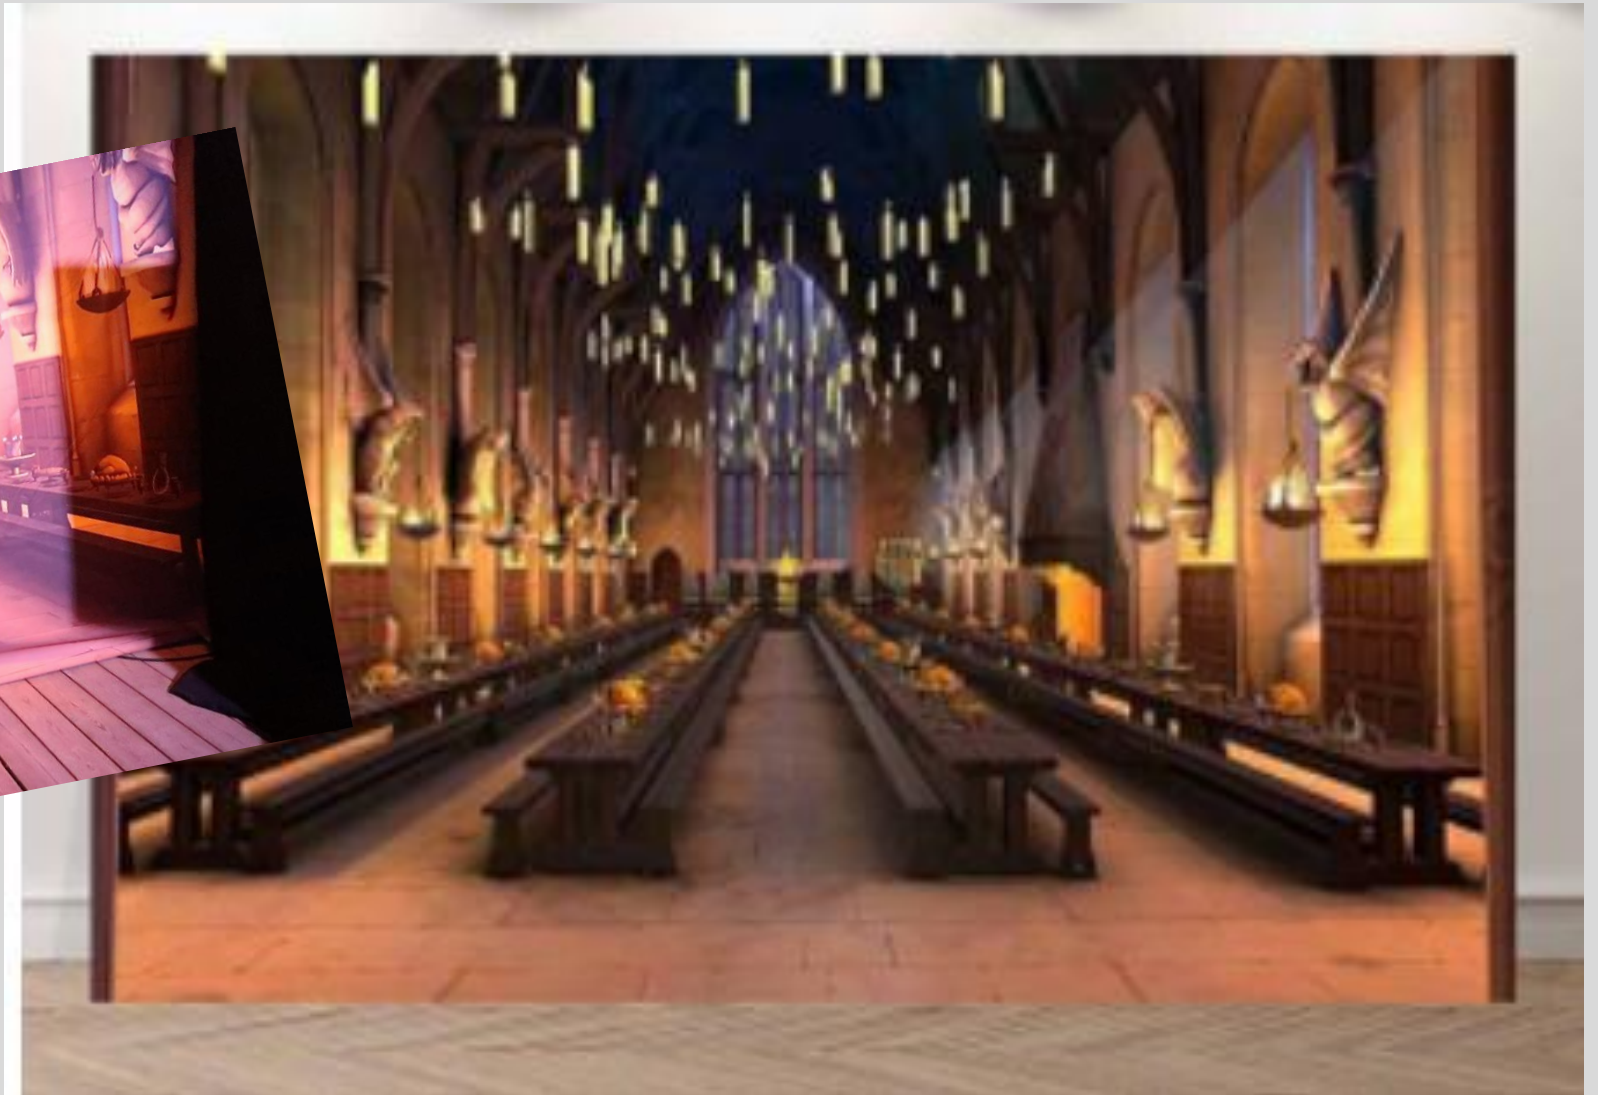

CONTACTS LOL EVENEMENTS : Aymeric au 06.80.32.53.07 ou Michaël au 07.78.68.99.37

Forêt Hantée

Chambre secrète

Escaliers de Glace

CONTACTS LOL EVENEMENTS : Aymeric au 06.80.32.53.07 ou Michaël au 07.78.68.99.37