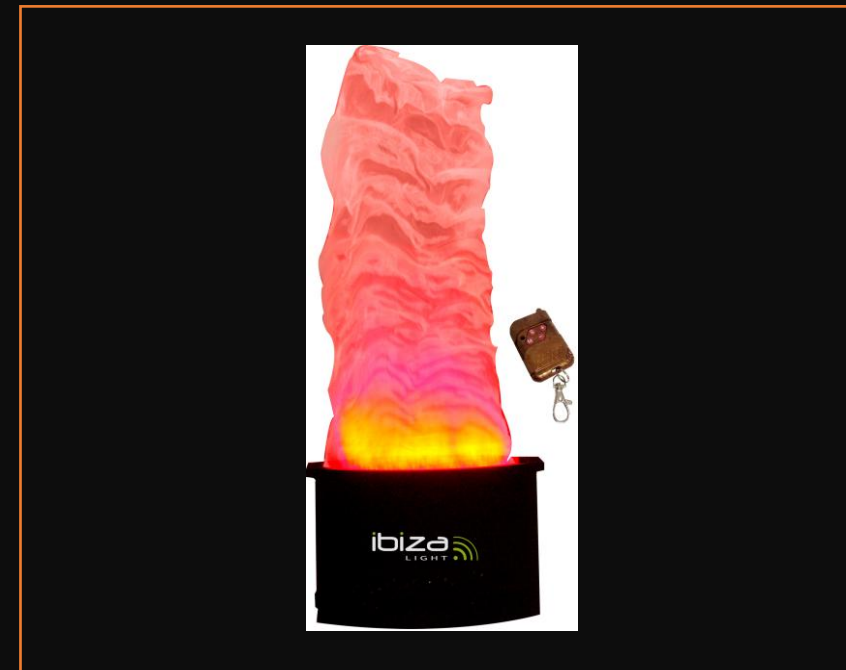

Fausses Flammes

[Lien Vidéo](#)

2 Flammes en tissus ventilée d'1,80m

- ✓ Lampe : 24 LED 3W RVB 3-en-1
- ✓ Télécommande
- ✓ Variateur de couleur
- ✓ Effet stroboscopique

Tarif pour 24h : 150€

06.80.32.53.07

Une pièce d'identité et un chèque de caution vous seront demandés - Enlèvement et retour du matériel : Paris 9