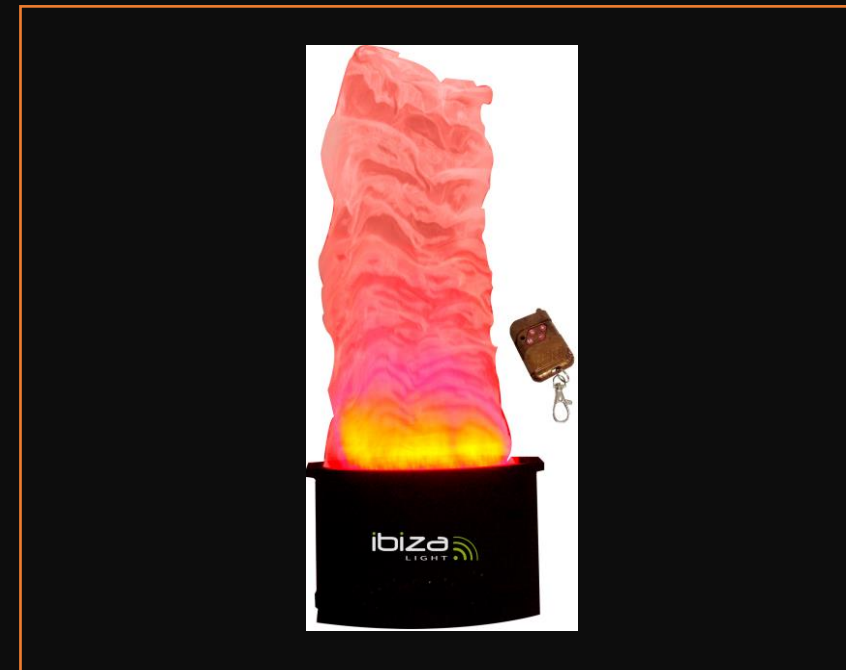

Fausses Flammes

[Lien Vidéo](#)

2 Flammes en tissus ventilée d'1,80m

- ✓ Lampe : 24 LED 3W RVB 3-en-1
- ✓ Télécommande
- ✓ Variateur de couleur
- ✓ Effet stroboscopique

Tarif pour 24h : 150€

06.80.32.53.07

Une pièce d'identité et un chèque de caution vous seront demandés - Enlèvement et retour du matériel : Paris 9